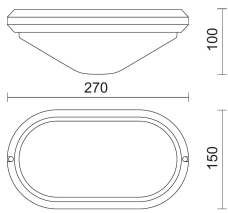

Scheda tecnica

127301 - 270

Design:

Codice prodotto	Colore
127301	Nero

Specifiche generali

Luce per Interni/Esterni	Esterni
Descrizione	Plafoniera per esterni ideale per applicazioni in ambienti residenziali e condominiali per esterni. IP65.
Applicazioni	Ambienti residenziali , Giardini , Camminamenti , Tettoie , Loggiati

Specifiche illuminotecniche

i I valori L.O.R., di UGR e di flusso effettivo sono relativi alla versione di prodotto con fascio standard

Descrizione lampada	HE E27 60W
Watt sorgente (W)	60
Tipologia lampada	HE
Attacco lampada	E27
Descrizione lampada	FBT E27 11W
Flusso regime termico (lm)	600
Watt sorgente (W)	11
Tipologia lampada	FBT
Attacco lampada	E27
Diffusore	Policarbonato

IP 65 IK 10

Specifiche elettriche

Disponibilità driver	Separato
----------------------	----------

Specifiche ottiche

Distribuzione luminosa	Simmetrica
Emissione	Diretta
Puntamento	Fisso

Dimensioni e peso

Lunghezza (mm)	270
Altezza (mm)	100
Larghezza (mm)	150
Peso (Kg)	0.5

Accessori

Codice prodotto	160909
Nome	Staffa 45.2

Tolleranza di potenza $\pm 5\%$ - Tolleranza al flusso luminoso $\pm 5\%$ - Incertezza di misura $\pm 10\%$ - Ta: 25°C